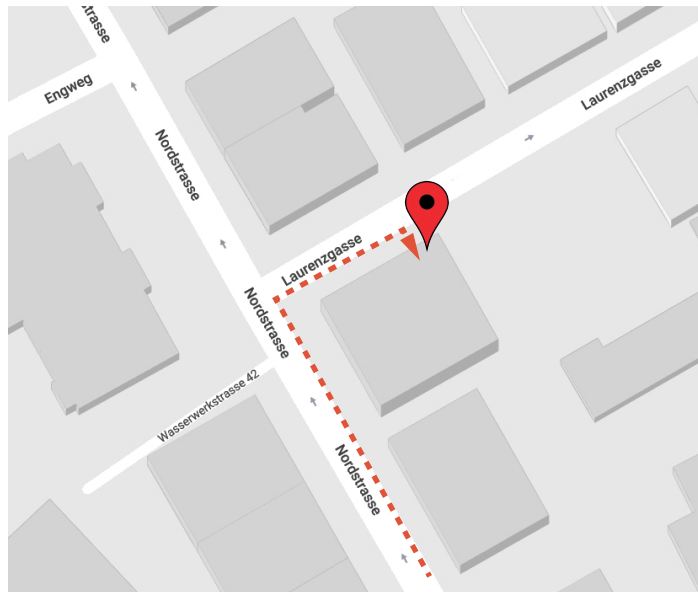

Minergie Schweiz
Nordstrasse 18
8006 Zürich

Der Hauseingang ist auf der Seite Laurenzgasse

Zu Fuss:
Vom Hauptbahnhof über den Drahtschmidlisteg,
15 Minuten.

Mit dem Tram:
Vom Hauptbahnhof mit Tram 14 oder 11 Richtung
Seebach bis Haltestelle «Beckenhof»
(Kurzstreckentarif).